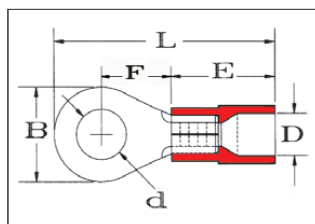

Kabelschuhe lötfrei Ringform isoliert mit PVC 1/2 (nicht genormt)

RSP = PVC -75°C

Artikelnummer	Leiterquer- schnitt in mm ²	Kenn- farbe	Abmessung in mm					
			d	B	L	F	D	E
SP 03A3-1	0,50-1,50	rot	3,2	5,5	17,5	4,3	4,3	10,5
SP 03A3,5-1	0,50-1,50	rot	3,7	5,5	17,5	4,3	4,3	10,5
SP 04A3,5-1	0,50-1,50	rot	3,7	6,6	20,4	6,6	4,3	10,5
SP 04A4-1	0,50-1,50	rot	4,3	6,6	20,4	6,6	4,3	10,5
SP 05A4-1	0,50-1,50	rot	4,3	8,0	21,7	7,3	4,3	10,5
SP 05A5-1	0,50-1,50	rot	5,3	8,0	21,7	7,3	4,3	10,5
SP 58A6-1	0,50-1,50	rot	6,4	11,6	27,6	11,4	4,3	10,5
SP 58A8-1	0,50-1,50	rot	8,4	11,6	27,6	11,4	4,3	10,5
SP 58A10-1	0,50-1,50	rot	10,5	13,7	31,5	14,2	4,3	10,5
SP 58A13-1	0,50-1,50	rot	13,0	19,6	35,0	16,0	4,3	10,5
SP 59A3-2,5	1,50-2,50	blau	3,2	6,6	20,6	6,3	4,9	11,0
SP 60A3-2,5	1,50-2,50	blau	3,2	8,5	23,0	7,5	4,9	11,0
SP 59A3,5-2,5	1,50-2,50	blau	3,7	6,6	20,6	6,3	4,9	11,0
SP 60A3,5-2,5	1,50-2,50	blau	3,7	8,5	23,0	7,8	4,9	11,0
SP 08A4-2,5	1,50-2,50	blau	4,3	6,6	20,8	6,3	4,9	11,0
SP 08A4-2,5	1,50-2,50	blau	4,3	8,5	23,0	7,8	4,9	11,0
SP 60A5-2,5	1,50-2,50	blau	5,3	8,5	23,0	7,8	4,9	11,0
SP 09A5-2,5	1,50-2,50	blau	5,3	9,5	23,0	7,3	4,9	11,0
SP 09A6-2,5	1,50-2,50	blau	6,4	12,0	28,1	11,0	4,9	11,0
SP 62A8-2,5	1,50-2,50	blau	8,4	12,0	28,1	11,0	4,9	11,0
SP 51A10-2,5	1,50-2,50	blau	10,5	13,7	31,9	11,0	4,9	11,0
SP 51A13-2,5	1,50-2,50	blau	13,0	19,2	35,5	16,0	4,9	11,0