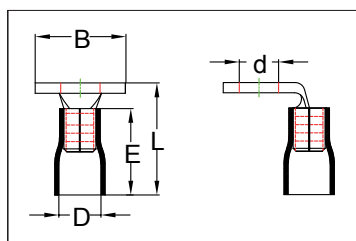

Kabelschuhe lötfrei Ringform 90° gebogen

Artikelnummer	Leiterquer- schnitt in mm²	Kenn- farbe	Abmessung in mm				
			d	B	L	D	E
SP 04A4-1.5.90	0.50-1.50 / 20-16	rot	4,3	8,0	12,7	4,3	10,0
SP 05A5-1,5.90	0.50-1.50 / 20-16	rot	5,3	8,0	12,7	4,3	10,0
SP 08A4-2.5.90	1.50-2.50 / 16-14	blau	4,3	9,5	13,5	4,7	10,7
SP 09A5-2,5.90	1.50-2.50 / 16-14	blau	5,3	9,5	13,5	4,7	10,7