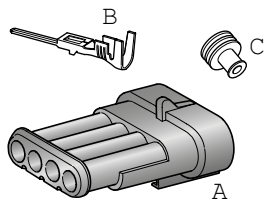

SUPERSEAL 1,5

IMG	DESCRIPTION	WAY	MATERIAL	COLOUR	P/N BOX	MOQ
1	S-SEAL 1,5 MALE HOLDER	1	PA 66	■ Black	4423610	10
	KIT A+B+C	1	PA 66		3050123	1
2	S-SEAL 1,5 FEMALE HOLDER	1	PA 66	■ Black	4423620	10
	KIT A+B+C	1	PA 66		3050124	1
3	S-SEAL 1,5 MALE HOLDER	2	PA 66	■ Black	4423630	10
	KIT A+B+C	2	PA 66		3050125	1
4	S-SEAL 1,5 FEMALE HOLDER	2	PA 66	■ Black	4423640	10
	KIT A+B+C	2	PA 66		3050126	1
5	S-SEAL 1,5 MALE HOLDER	3	PA 66	■ Black	4423650	10
	KIT A+B+C	3	PA 66		3050127	1
6	S-SEAL 1,5 FEMALE HOLDER	3	PA 66	■ Black	4423660	10
	KIT A+B+C	3	PA 66		3050128	1
7	CAVITY PLUG FOR 3-WAY FEMALE HOLDER 4423650	3	PA 66	■ Black	9450300	2000

CONNECTIONS AND FIXINGS

SUPERSEAL 1,5

1

2

3

4

5

6