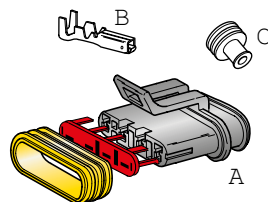

SUPERSEAL 1,5

IMG	DESCRIPTION	WAY	MATERIAL	COLOUR	P/N BOX	MOQ
1	S-SEAL 1,5 MALE HOLDER	1	PA 66	■ Black	4423610	10
	KIT A+B+C	1	PA 66		3050123	1
2	S-SEAL 1,5 FEMALE HOLDER	1	PA 66	■ Black	4423620	10
	KIT A+B+C	1	PA 66		3050124	1
3	S-SEAL 1,5 MALE HOLDER	2	PA 66	■ Black	4423630	10
	KIT A+B+C	2	PA 66		3050125	1
4	S-SEAL 1,5 FEMALE HOLDER	2	PA 66	■ Black	4423640	10
	KIT A+B+C	2	PA 66		3050126	1
5	S-SEAL 1,5 MALE HOLDER	3	PA 66	■ Black	4423650	10
	KIT A+B+C	3	PA 66		3050127	1
6	S-SEAL 1,5 FEMALE HOLDER	3	PA 66	■ Black	4423660	10
	KIT A+B+C	3	PA 66		3050128	1
7	CAVITY PLUG FOR 3-WAY FEMALE HOLDER 4423650	3	PA 66	■ Black	9450300	2000

CONNECTIONS AND FIXINGS

SUPERSEAL 1,5

1

2

3

4

5

6