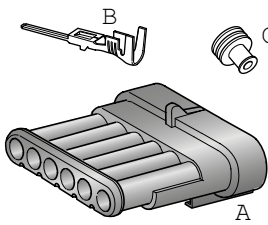

SUPERSEAL 1,5

IMG	DESCRIPTION	WAY	MATERIAL	COLOUR	P/N BOX	MOQ
1	S-SEAL 1,5 MALE HOLDER	1	PA 66	■ Black	4423610	10
	KIT A+B+C	1	PA 66		3050123	1
2	S-SEAL 1,5 FEMALE HOLDER	1	PA 66	■ Black	4423620	10
	KIT A+B+C	1	PA 66		3050124	1
3	S-SEAL 1,5 MALE HOLDER	2	PA 66	■ Black	4423630	10
	KIT A+B+C	2	PA 66		3050125	1
4	S-SEAL 1,5 FEMALE HOLDER	2	PA 66	■ Black	4423640	10
	KIT A+B+C	2	PA 66		3050126	1
5	S-SEAL 1,5 MALE HOLDER	3	PA 66	■ Black	4423650	10
	KIT A+B+C	3	PA 66		3050127	1
6	S-SEAL 1,5 FEMALE HOLDER	3	PA 66	■ Black	4423660	10
	KIT A+B+C	3	PA 66		3050128	1
7	CAVITY PLUG FOR 3-WAY FEMALE HOLDER 4423650	3	PA 66	■ Black	9450300	2000

CONNECTIONS AND FIXINGS

SUPERSEAL 1,5

1

2

3

4

5

6