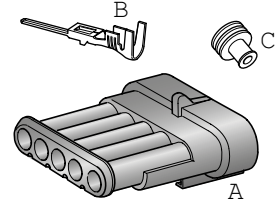

SUPERSEAL 1,5

IMG	DESCRIPTION	WAY	MATERIAL	COLOUR	P/N BOX	MOQ
1	S-SEAL 1,5 MALE HOLDER	1	PA 66	■ Black	4423610	10
	KIT A+B+C	1	PA 66		3050123	1
2	S-SEAL 1,5 FEMALE HOLDER	1	PA 66	■ Black	4423620	10
	KIT A+B+C	1	PA 66		3050124	1
3	S-SEAL 1,5 MALE HOLDER	2	PA 66	■ Black	4423630	10
	KIT A+B+C	2	PA 66		3050125	1
4	S-SEAL 1,5 FEMALE HOLDER	2	PA 66	■ Black	4423640	10
	KIT A+B+C	2	PA 66		3050126	1
5	S-SEAL 1,5 MALE HOLDER	3	PA 66	■ Black	4423650	10
	KIT A+B+C	3	PA 66		3050127	1
6	S-SEAL 1,5 FEMALE HOLDER	3	PA 66	■ Black	4423660	10
	KIT A+B+C	3	PA 66		3050128	1
7	CAVITY PLUG FOR 3-WAY FEMALE HOLDER 4423650	3	PA 66	■ Black	9450300	2000

CONNECTIONS AND FIXINGS

SUPERSEAL 1,5

1

2

3

4

5

6