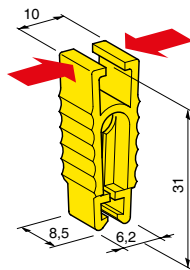

FIXING PLATES

1

2

3

4

5

IMG	DESCRIPTION	SCREW Ø mm	MATERIAL	COLOUR	P/N BOX	INNER BOX PCS	MOQ	P/N BULK	MOQ
1	FIXING PLATE	5,5	PA66	■ Black	0100392	10	120	0300392	2000
2	FIXING PLATE	M 5	PA66	■ Black	0100430	10	100	0300430	1000
3	FIXING PLATE	M 5	PA66	■ Black	0100440	10	100	0300440	250
4	EXTRACTOR FOR BLADE FUSE		PP	■ Yellow	0100358	25	600	0300358	3000
5	EXTRACTOR FOR BLADE FUSE		PP	■ Yellow				0300353	2000