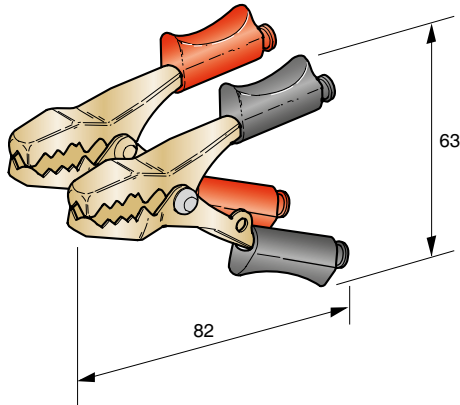

CHARGING CLIPS

1

2

3

4

IMG	DESCRIPTION	AMP	COLOUR	WIRE SECTION mm ²	P/N BULK	MOQ
1	CHARGING CLIP	40 A	■ Red	6÷10	4914221	300
	CHARGING CLIP	40 A	■ Black	6÷10	4914222	300
2	CHARGING CLIP	100 A	■ Red	10÷25	4914256	200
	CHARGING CLIP	100 A	■ Black	10÷25	4914257	200
3	CHARGING CLIP	120 A	■ Red	10÷35	4914258	100
	CHARGING CLIP	120 A	■ Black	10÷35	4914259	100
4	CHARGING CLIP	200 A	■ Red	10÷35	4914262	100
	CHARGING CLIP	200 A	■ Black	10÷35	4914264	100

CHARGING CLIPS

1

2

3

IMG	DESCRIPTION	AMP	COLOUR	WIRE SECTION mm2	P/N BULK	MOQ
1	CHARGING CLIPS	400 A	■ Red	10÷30	4914267	50
	CHARGING CLIPS	400 A	■ Black	10÷30	4914268	50
2	CHARGING CLIPS	500 A	■ Red	35÷50	4914312	25
	CHARGING CLIPS	500 A	■ Black	35÷50	4914313	25
3	CHARGING CLIPS	600 A	■ Red	50	4914322	25
	CHARGING CLIPS	600 A	■ Black	50	4914323	25