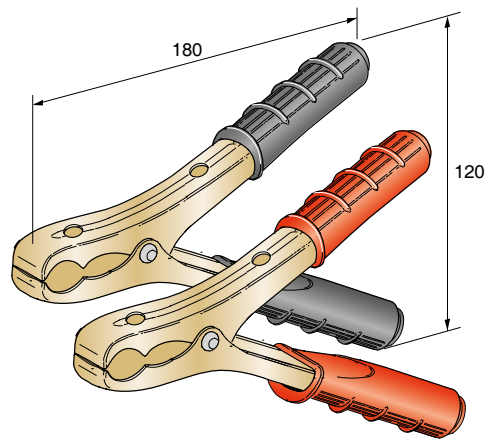

CHARGING CLIPS

1

2

3

4

IMG	DESCRIPTION	AMP	COLOUR	WIRE SECTION mm ²	P/N BULK	MOQ
1	CHARGING CLIP	40 A	■ Red	6÷10	4914221	300
	CHARGING CLIP	40 A	■ Black	6÷10	4914222	300
2	CHARGING CLIP	100 A	■ Red	10÷25	4914256	200
	CHARGING CLIP	100 A	■ Black	10÷25	4914257	200
3	CHARGING CLIP	120 A	■ Red	10÷35	4914258	100
	CHARGING CLIP	120 A	■ Black	10÷35	4914259	100
4	CHARGING CLIP	200 A	■ Red	10÷35	4914262	100
	CHARGING CLIP	200 A	■ Black	10÷35	4914264	100

CHARGING CLIPS

1

2

3

IMG	DESCRIPTION	AMP	COLOUR	WIRE SECTION mm2	P/N BULK	MOQ
1	CHARGING CLIPS	400 A	■ Red	10÷30	4914267	50
	CHARGING CLIPS	400 A	■ Black	10÷30	4914268	50
2	CHARGING CLIPS	500 A	■ Red	35÷50	4914312	25
	CHARGING CLIPS	500 A	■ Black	35÷50	4914313	25
3	CHARGING CLIPS	600 A	■ Red	50	4914322	25
	CHARGING CLIPS	600 A	■ Black	50	4914323	25