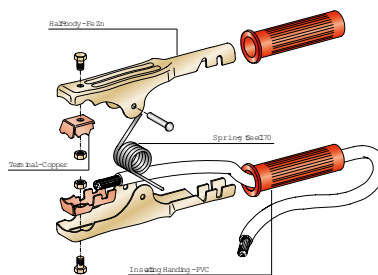

CHARGING CLIPS

1

2

3

4

IMG	DESCRIPTION	AMP	COLOUR	WIRE SECTION mm ²	P/N BULK	MOQ
1	CHARGING CLIP	40 A	■ Red	6÷10	4914221	300
	CHARGING CLIP	40 A	■ Black	6÷10	4914222	300
2	CHARGING CLIP	100 A	■ Red	10÷25	4914256	200
	CHARGING CLIP	100 A	■ Black	10÷25	4914257	200
3	CHARGING CLIP	120 A	■ Red	10÷35	4914258	100
	CHARGING CLIP	120 A	■ Black	10÷35	4914259	100
4	CHARGING CLIP	200 A	■ Red	10÷35	4914262	100
	CHARGING CLIP	200 A	■ Black	10÷35	4914264	100

CHARGING CLIPS

1

2

3

IMG	DESCRIPTION	AMP	COLOUR	WIRE SECTION mm2	P/N BULK	MOQ
1	CHARGING CLIPS	400 A	■ Red	10÷30	4914267	50
	CHARGING CLIPS	400 A	■ Black	10÷30	4914268	50
2	CHARGING CLIPS	500 A	■ Red	35÷50	4914312	25
	CHARGING CLIPS	500 A	■ Black	35÷50	4914313	25
3	CHARGING CLIPS	600 A	■ Red	50	4914322	25
	CHARGING CLIPS	600 A	■ Black	50	4914323	25

1

2

3

CHARGING CLIPS

IMG	DESCRIPTION	AMP	COLOUR	WIRE SECTION mm2	P/N BOX	MOQ
1	CHARGING CLIPS	850 A	■ Red	25÷70	4914327	17
	CHARGING CLIPS	850 A	■ Black	25÷70	4914326	17
2	CHARGING CLIPS	1000 A	■ Red+Black	35÷70	4814332	4