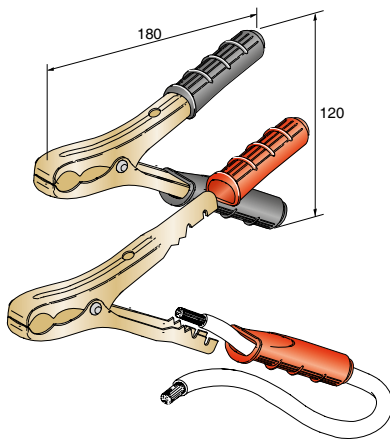

CHARGING CLIPS

1

2

3

4

IMG	DESCRIPTION	AMP	COLOUR	WIRE SECTION mm ²	P/N BULK	MOQ
1	CHARGING CLIP	40 A	■ Red	6÷10	4914221	300
	CHARGING CLIP	40 A	■ Black	6÷10	4914222	300
2	CHARGING CLIP	100 A	■ Red	10÷25	4914256	200
	CHARGING CLIP	100 A	■ Black	10÷25	4914257	200
3	CHARGING CLIP	120 A	■ Red	10÷35	4914258	100
	CHARGING CLIP	120 A	■ Black	10÷35	4914259	100
4	CHARGING CLIP	200 A	■ Red	10÷35	4914262	100
	CHARGING CLIP	200 A	■ Black	10÷35	4914264	100

CHARGING CLIPS

1

2

3

IMG	DESCRIPTION	AMP	COLOUR	WIRE SECTION mm2	P/N BULK	MOQ
1	CHARGING CLIPS	400 A	■ Red	10÷30	4914267	50
	CHARGING CLIPS	400 A	■ Black	10÷30	4914268	50
2	CHARGING CLIPS	500 A	■ Red	35÷50	4914312	25
	CHARGING CLIPS	500 A	■ Black	35÷50	4914313	25
3	CHARGING CLIPS	600 A	■ Red	50	4914322	25
	CHARGING CLIPS	600 A	■ Black	50	4914323	25