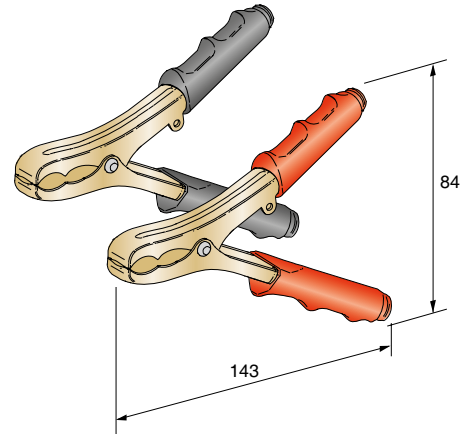

CHARGING CLIPS

1

2

3

4

IMG	DESCRIPTION	AMP	COLOUR	WIRE SECTION mm ²	P/N BULK	MOQ
1	CHARGING CLIP	40 A	■ Red	6÷10	4914221	300
	CHARGING CLIP	40 A	■ Black	6÷10	4914222	300
2	CHARGING CLIP	100 A	■ Red	10÷25	4914256	200
	CHARGING CLIP	100 A	■ Black	10÷25	4914257	200
3	CHARGING CLIP	120 A	■ Red	10÷35	4914258	100
	CHARGING CLIP	120 A	■ Black	10÷35	4914259	100
4	CHARGING CLIP	200 A	■ Red	10÷35	4914262	100
	CHARGING CLIP	200 A	■ Black	10÷35	4914264	100

CHARGING CLIPS

1

2

3

IMG	DESCRIPTION	AMP	COLOUR	WIRE SECTION mm2	P/N BULK	MOQ
1	CHARGING CLIPS	400 A	■ Red	10÷30	4914267	50
	CHARGING CLIPS	400 A	■ Black	10÷30	4914268	50
2	CHARGING CLIPS	500 A	■ Red	35÷50	4914312	25
	CHARGING CLIPS	500 A	■ Black	35÷50	4914313	25
3	CHARGING CLIPS	600 A	■ Red	50	4914322	25
	CHARGING CLIPS	600 A	■ Black	50	4914323	25