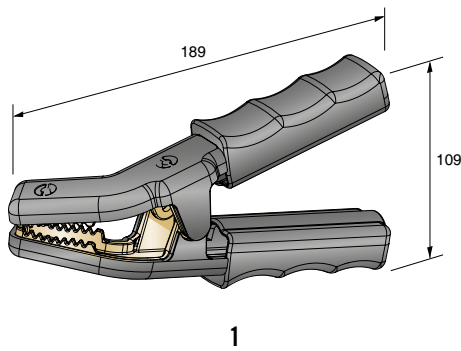

CHARGING CLIPS

1

2

3

IMG	DESCRIPTION	AMP	COLOUR	WIRE SECTION mm2	P/N BULK	MOQ
1	CHARGING CLIPS	400 A	■ Red	10÷30	4914267	50
	CHARGING CLIPS	400 A	■ Black	10÷30	4914268	50
2	CHARGING CLIPS	500 A	■ Red	35÷50	4914312	25
	CHARGING CLIPS	500 A	■ Black	35÷50	4914313	25
3	CHARGING CLIPS	600 A	■ Red	50	4914322	25
	CHARGING CLIPS	600 A	■ Black	50	4914323	25

1

2

3

CHARGING CLIPS

IMG	DESCRIPTION	AMP	COLOUR	WIRE SECTION mm2	P/N BOX	MOQ
1	CHARGING CLIPS	850 A	■ Red	25÷70	4914327	17
	CHARGING CLIPS	850 A	■ Black	25÷70	4914326	17
2	CHARGING CLIPS	1000 A	■ Red+Black	35÷70	4814332	4