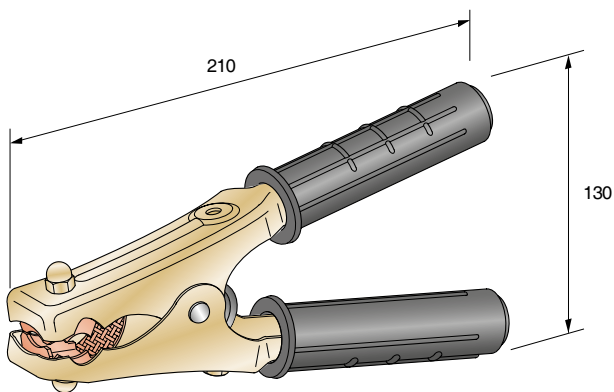

CHARGING CLIPS

1

2

3

4

IMG	DESCRIPTION	AMP	COLOUR	WIRE SECTION mm ²	P/N BULK	MOQ
1	CHARGING CLIP	40 A	■ Red	6÷10	4914221	300
	CHARGING CLIP	40 A	■ Black	6÷10	4914222	300
2	CHARGING CLIP	100 A	■ Red	10÷25	4914256	200
	CHARGING CLIP	100 A	■ Black	10÷25	4914257	200
3	CHARGING CLIP	120 A	■ Red	10÷35	4914258	100
	CHARGING CLIP	120 A	■ Black	10÷35	4914259	100
4	CHARGING CLIP	200 A	■ Red	10÷35	4914262	100
	CHARGING CLIP	200 A	■ Black	10÷35	4914264	100

CHARGING CLIPS

1

2

3

IMG	DESCRIPTION	AMP	COLOUR	WIRE SECTION mm2	P/N BULK	MOQ
1	CHARGING CLIPS	400 A	■ Red	10÷30	4914267	50
	CHARGING CLIPS	400 A	■ Black	10÷30	4914268	50
2	CHARGING CLIPS	500 A	■ Red	35÷50	4914312	25
	CHARGING CLIPS	500 A	■ Black	35÷50	4914313	25
3	CHARGING CLIPS	600 A	■ Red	50	4914322	25
	CHARGING CLIPS	600 A	■ Black	50	4914323	25