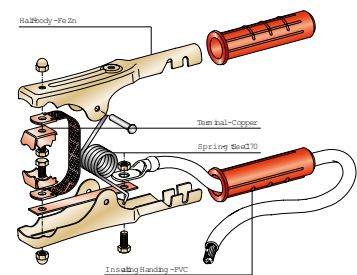

CHARGING CLIPS

1

2

3

4

IMG	DESCRIPTION	AMP	COLOUR	WIRE SECTION mm ²	P/N BULK	MOQ
1	CHARGING CLIP	40 A	■ Red	6÷10	4914221	300
	CHARGING CLIP	40 A	■ Black	6÷10	4914222	300
2	CHARGING CLIP	100 A	■ Red	10÷25	4914256	200
	CHARGING CLIP	100 A	■ Black	10÷25	4914257	200
3	CHARGING CLIP	120 A	■ Red	10÷35	4914258	100
	CHARGING CLIP	120 A	■ Black	10÷35	4914259	100
4	CHARGING CLIP	200 A	■ Red	10÷35	4914262	100
	CHARGING CLIP	200 A	■ Black	10÷35	4914264	100

CHARGING CLIPS

1

2

3

IMG	DESCRIPTION	AMP	COLOUR	WIRE SECTION mm2	P/N BULK	MOQ
1	CHARGING CLIPS	400 A	■ Red	10÷30	4914267	50
	CHARGING CLIPS	400 A	■ Black	10÷30	4914268	50
2	CHARGING CLIPS	500 A	■ Red	35÷50	4914312	25
	CHARGING CLIPS	500 A	■ Black	35÷50	4914313	25
3	CHARGING CLIPS	600 A	■ Red	50	4914322	25
	CHARGING CLIPS	600 A	■ Black	50	4914323	25

1

2

3

CHARGING CLIPS

IMG	DESCRIPTION	AMP	COLOUR	WIRE SECTION mm2	P/N BOX	MOQ
1	CHARGING CLIPS	850 A	■ Red	25÷70	4914327	17
	CHARGING CLIPS	850 A	■ Black	25÷70	4914326	17
2	CHARGING CLIPS	1000 A	■ Red+Black	35÷70	4814332	4