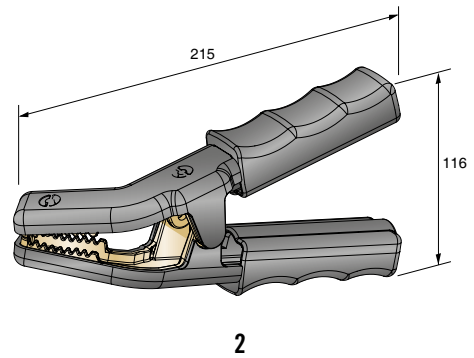

CHARGING CLIPS

1

2

3

IMG	DESCRIPTION	AMP	COLOUR	WIRE SECTION mm2	P/N BULK	MOQ
1	CHARGING CLIPS	400 A	■ Red	10÷30	4914267	50
	CHARGING CLIPS	400 A	■ Black	10÷30	4914268	50
2	CHARGING CLIPS	500 A	■ Red	35÷50	4914312	25
	CHARGING CLIPS	500 A	■ Black	35÷50	4914313	25
3	CHARGING CLIPS	600 A	■ Red	50	4914322	25
	CHARGING CLIPS	600 A	■ Black	50	4914323	25

1

2

3

CHARGING CLIPS

IMG	DESCRIPTION	AMP	COLOUR	WIRE SECTION mm2	P/N BOX	MOQ
1	CHARGING CLIPS	850 A	■ Red	25÷70	4914327	17
	CHARGING CLIPS	850 A	■ Black	25÷70	4914326	17
2	CHARGING CLIPS	1000 A	■ Red+Black	35÷70	4814332	4