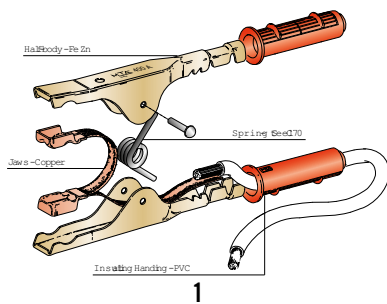

CHARGING CLIPS

1

2

3

4

IMG	DESCRIPTION	AMP	COLOUR	WIRE SECTION mm ²	P/N BULK	MOQ
1	CHARGING CLIP	40 A	■ Red	6÷10	4914221	300
	CHARGING CLIP	40 A	■ Black	6÷10	4914222	300
2	CHARGING CLIP	100 A	■ Red	10÷25	4914256	200
	CHARGING CLIP	100 A	■ Black	10÷25	4914257	200
3	CHARGING CLIP	120 A	■ Red	10÷35	4914258	100
	CHARGING CLIP	120 A	■ Black	10÷35	4914259	100
4	CHARGING CLIP	200 A	■ Red	10÷35	4914262	100
	CHARGING CLIP	200 A	■ Black	10÷35	4914264	100

CHARGING CLIPS

1

2

3

IMG	DESCRIPTION	AMP	COLOUR	WIRE SECTION mm2	P/N BULK	MOQ
1	CHARGING CLIPS	400 A	■ Red	10÷30	4914267	50
	CHARGING CLIPS	400 A	■ Black	10÷30	4914268	50
2	CHARGING CLIPS	500 A	■ Red	35÷50	4914312	25
	CHARGING CLIPS	500 A	■ Black	35÷50	4914313	25
3	CHARGING CLIPS	600 A	■ Red	50	4914322	25
	CHARGING CLIPS	600 A	■ Black	50	4914323	25

1

2

3

CHARGING CLIPS

IMG	DESCRIPTION	AMP	COLOUR	WIRE SECTION mm2	P/N BOX	MOQ
1	CHARGING CLIPS	850 A	■ Red	25÷70	4914327	17
	CHARGING CLIPS	850 A	■ Black	25÷70	4914326	17
2	CHARGING CLIPS	1000 A	■ Red+Black	35÷70	4814332	4