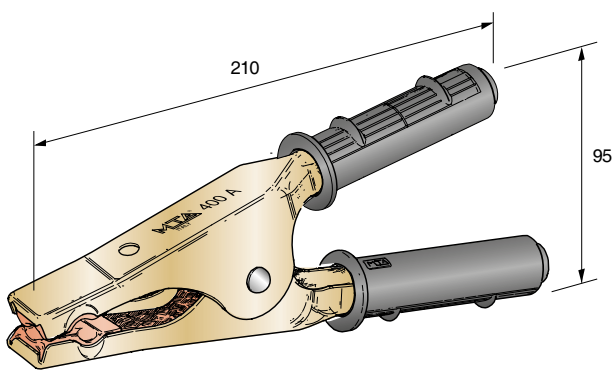

CHARGING CLIPS

1

2

3

4

IMG	DESCRIPTION	AMP	COLOUR	WIRE SECTION mm ²	P/N BULK	MOQ
1	CHARGING CLIP	40 A	■ Red	6÷10	4914221	300
	CHARGING CLIP	40 A	■ Black	6÷10	4914222	300
2	CHARGING CLIP	100 A	■ Red	10÷25	4914256	200
	CHARGING CLIP	100 A	■ Black	10÷25	4914257	200
3	CHARGING CLIP	120 A	■ Red	10÷35	4914258	100
	CHARGING CLIP	120 A	■ Black	10÷35	4914259	100
4	CHARGING CLIP	200 A	■ Red	10÷35	4914262	100
	CHARGING CLIP	200 A	■ Black	10÷35	4914264	100

CHARGING CLIPS

1

2

3

IMG	DESCRIPTION	AMP	COLOUR	WIRE SECTION mm2	P/N BULK	MOQ
1	CHARGING CLIPS	400 A	■ Red	10÷30	4914267	50
	CHARGING CLIPS	400 A	■ Black	10÷30	4914268	50
2	CHARGING CLIPS	500 A	■ Red	35÷50	4914312	25
	CHARGING CLIPS	500 A	■ Black	35÷50	4914313	25
3	CHARGING CLIPS	600 A	■ Red	50	4914322	25
	CHARGING CLIPS	600 A	■ Black	50	4914323	25