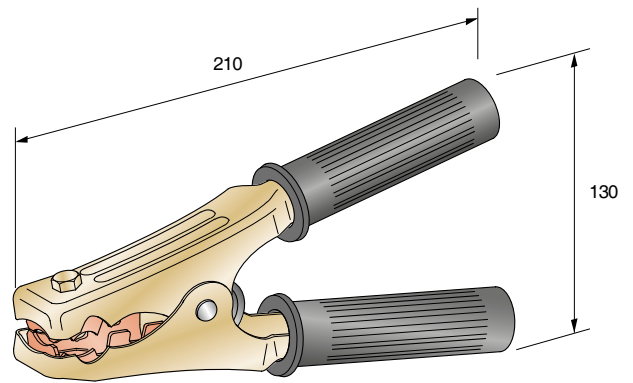

CHARGING CLIPS

1

2

3

4

IMG	DESCRIPTION	AMP	COLOUR	WIRE SECTION mm ²	P/N BULK	MOQ
1	CHARGING CLIP	40 A	■ Red	6÷10	4914221	300
	CHARGING CLIP	40 A	■ Black	6÷10	4914222	300
2	CHARGING CLIP	100 A	■ Red	10÷25	4914256	200
	CHARGING CLIP	100 A	■ Black	10÷25	4914257	200
3	CHARGING CLIP	120 A	■ Red	10÷35	4914258	100
	CHARGING CLIP	120 A	■ Black	10÷35	4914259	100
4	CHARGING CLIP	200 A	■ Red	10÷35	4914262	100
	CHARGING CLIP	200 A	■ Black	10÷35	4914264	100

CHARGING CLIPS

1

2

3

IMG	DESCRIPTION	AMP	COLOUR	WIRE SECTION mm2	P/N BULK	MOQ
1	CHARGING CLIPS	400 A	■ Red	10÷30	4914267	50
	CHARGING CLIPS	400 A	■ Black	10÷30	4914268	50
2	CHARGING CLIPS	500 A	■ Red	35÷50	4914312	25
	CHARGING CLIPS	500 A	■ Black	35÷50	4914313	25
3	CHARGING CLIPS	600 A	■ Red	50	4914322	25
	CHARGING CLIPS	600 A	■ Black	50	4914323	25