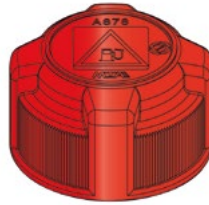

GASOLINE AND OIL CAPS

1

2

3

4

5

IMG	DESCRIPTION	PRESSION BAR	DEPRESSION BAR	MATERIAL	COLOUR	P/N BULK	MOQ
1	GASOLINE CAP GM	0,35	0,08 Max	PP GF30	Red	5050128	500
2	GASOLINE CAP FIAT	0,6	0,04 - 0,10	PP GF30	Red	5051108	500
3	GASOLINE CAP RENAULT	0,6	0,04 - 0,10	PP GF30	Red	5151137	500
4	OIL CAP FIAT/FORD			PP GF30	Yellow	5050133	500
5	DIESEL OIL TANK FOR TRUCKS			PP	Black	5515870	5