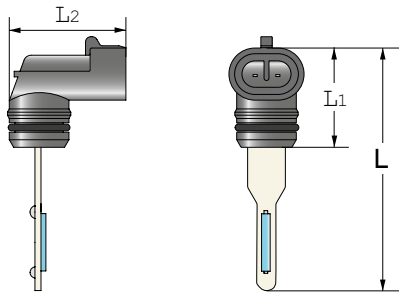

# LEVEL SENSORS

1

2

IMG	DESCRIPTION	TYPE	L mm	L1 mm	L2 mm	MATERIAL	P/N	MOQ
1	LEVEL SENSOR	A	64,4	26,4	30,9	PA66	7050088	600
	LEVEL SENSOR	B	84,4	26,4	30,9	PA66	7050096	400
	LEVEL SENSOR	C	53,7	26,4	30,9	PA66	7050092	600
	LEVEL SENSOR	A	64,4	26,4	30,9	PA66	7050100	600
	LEVEL SENSOR	A	64,4	26,4	30,9	PA66	7050101	600
2	FLOAT	A	42	11	11,4	PA Light Blue	7057093	1000
	FLOAT	C	42	11	11,4	PP White	7057092	700