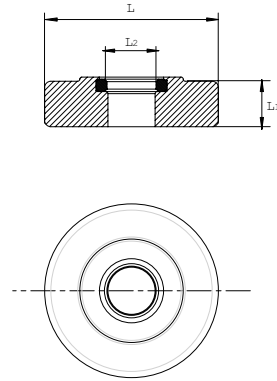

# LEVEL SENSORS

1

2

IMG	DESCRIPTION	TYPE	L mm	L1 mm	L2 mm	MATERIAL	P/N	MOQ
1	LEVEL SENSOR	A	64,4	26,4	30,9	PA66	7050088	600
	LEVEL SENSOR	B	84,4	26,4	30,9	PA66	7050096	400
	LEVEL SENSOR	C	53,7	26,4	30,9	PA66	7050092	600
	LEVEL SENSOR	A	64,4	26,4	30,9	PA66	7050100	600
	LEVEL SENSOR	A	64,4	26,4	30,9	PA66	7050101	600
2	FLOAT	A	42	11	11,4	PA Light Blue	7057093	1000
	FLOAT	C	42	11	11,4	PP White	7057092	700