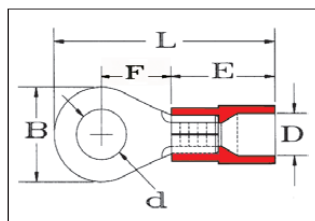

Artikelnummer	Leiterquer- schnitt in mm²	Kenn- farbe	Abmessung in mm					
			d	B	L	F	D	E
SY 59A3-2,5	1,50-2,50	blau	3,2	6,6	20,6	6,3	4,5	11,0
SY 7160A3-2,5	1,50-2,50	blau	3,2	8,5	23,0	7,8	4,5	11,0
SY 59A3,5-2,5	1,50-2,50	blau	3,7	6,6	20,6	6,3	4,5	11,0
SY 60A3,5-2,5	1,50-2,50	blau	3,7	8,5	23,0	7,8	4,5	11,0
SY 08A4-2,5	1,50-2,50	blau	4,3	8,5	23,0	7,8	4,5	11,0
SY 60A4-2,5	1,50-2,50	blau	4,3	6,6	20,6	6,3	4,5	11,0
SY 08A5-2,5	1,50-2,50	blau	5,3	8,5	23,0	7,8	4,5	11,0
SY 09A5-2,5	1,50-2,50	blau	5,3	9,5	22,9	7,3	4,5	11,0
SY 7109A6-2,5	1,50-2,50	blau	6,0	11,0			4,5	11,0
SY 10A6-2,5	1,50-2,50	blau	6,4	12,0	28,0	11,0	4,5	11,0
SY 62A8-2,5	1,50-2,50	blau	8,4	12,0	28,0	11,0	4,5	11,0
SY 51A10-2,5	1,50-2,50	blau	10,5	13,6	31,7	13,9	4,5	11,0
SY 51A12-2,5	1,50-2,50	blau	13,0	19,2	36,4	16,0	4,5	11,0
SY 7224A16-25	1,50-2,50	blau	16,2	27,0			4,5	
SY 55A3-6	4,00-6,00	gelb	3,2	9,5	26,7	8,0	6,6	14,0
SY 55A3,5-6	4,00-6,00	gelb	3,7	9,5	26,7	8,0	6,6	14,0
SY 55A4-6	4,00-6,00	gelb	4,3	7,4	26,7	8,0	6,6	14,0
SY 56A4-6	4,00-6,00	gelb	4,3	9,5	26,7	8,0	6,6	14,0
SY 12A5-6	4,00-6,00	gelb	5,3	9,5	26,7	8,0	6,6	14,0
SY 11A5-6	4,00-6,00	gelb	5,3	7,4	26,7	25,1	6,6	14,0
SY 14A6-6	4,00-6,00	gelb	6,4	12,0	32,7	12,7	6,6	14,0
SY 15A8-6	4,00-6,00	gelb	8,4	15,0	34,9	13,4	6,6	14,0
SY 17A10-6	4,00-6,00	gelb	10,5	15,0	34,9	13,4	6,6	14,0
SY 17A12-6	4,00-6,00	gelb	13,0	19,2	39,6	16,0	6,6	14,0